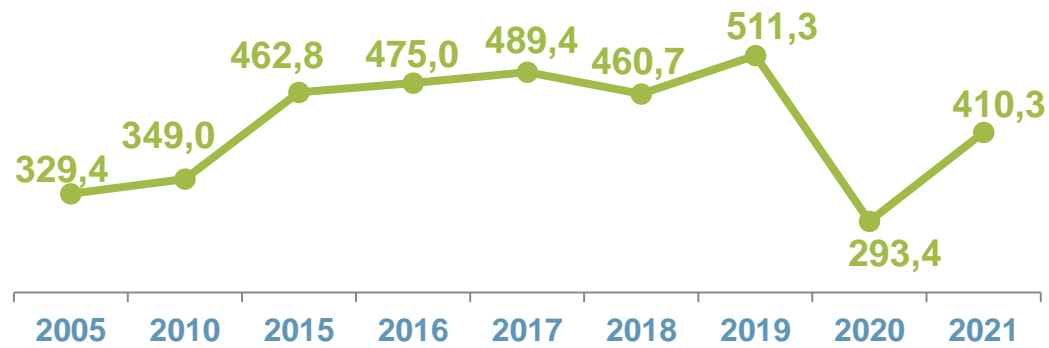

# 18 МАЯ – МЕЖДУНАРОДНЫЙ ДЕНЬ МУЗЕЕВ

Празднуется во всем мире с 1977 года

Число музеев

Число посещений музеев, тысяч

**376** посещений

в среднем на 1000 человек населения в 2021 году